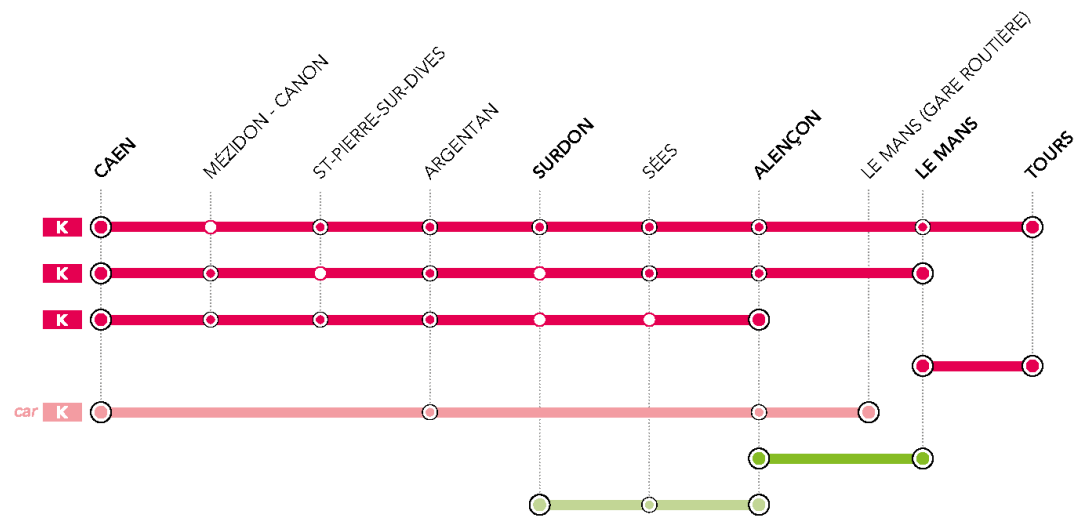

## L'offre de transport se décline en 4 grandes familles

- KRONO+** : des liaisons directes avec peu d'arrêts entre les grands pôles régionaux et vers Paris avec plus de services à bord.
- KRONO** : des liaisons directes avec peu d'arrêts entre les grands pôles régionaux.
- CITI** : des liaisons tout au long de la journée sur des distances moyennes autour des grandes villes.
- PROXI** : des liaisons de proximité au cœur du territoire régional.

○ : arrêt non systématique

# CAEN <> ALENÇON <> LE MANS <> TOURS